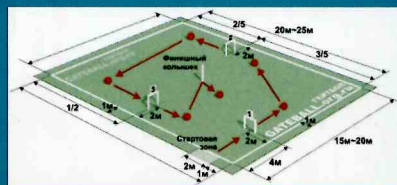

Le Gateball a été inventé au Japon par Suzuki Kazunobu en 1947..Il a révisé les règles du croquet et a créé le Gateball pour les jeunes. Le Gateballi est vraiment devenu populaire à la fin des années 1950, lorsque celui-ci fut introduit dans les sociétés de femmes et les clubs de seniors .En 1984, la Japan Gateball Union (JGU) a été fondée, a élaboré un ensemble de règles unifiées et organisé la première rencontre nationale. Aujourd'hui, le Gateball est pratiqué par plus de 10 millions de personnes dans près de 40 pays.

Les principes du jeu

Le jeu se déroule sur un terrain de 15m par 20m agrémenté de trois arceaux et d'un piquet central, nommé "Agari"

Le but du jeu est de marquer des points en passant des arceaux tout en bloquant son adversaire pour que celui-ci ne marque pas dans le temps limite d'un match qui est de 30mn. Pour cela? chaque joueur ou équipe dispose de 5 boules numérotées pour définir sa tactique de jeu.